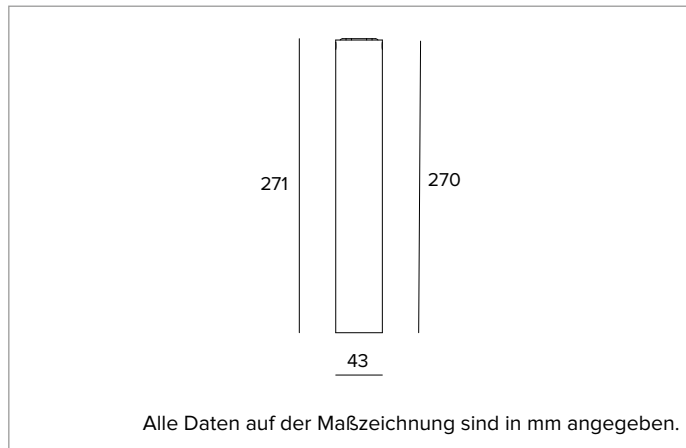

1T9784EL | LABEL 4 - Deckenleuchte

Deckenleuchte für LED-Leuchtmittel mit direkter Lichtemission mit Netzspannung

	3000K	H(m)	D(m)	Emax(lx)
	Ra90		42°	
	Fixture Power	7W	1	0.76 1590
	Source Flux	981lm	2	1.52 397
	Fixture Flux	725lm	3	2.28 177
	Efficacy	97lm/W	4	3.04 99
TS1957	Imax=1621cd/klm	Imax	1590cd	5 3.80 64